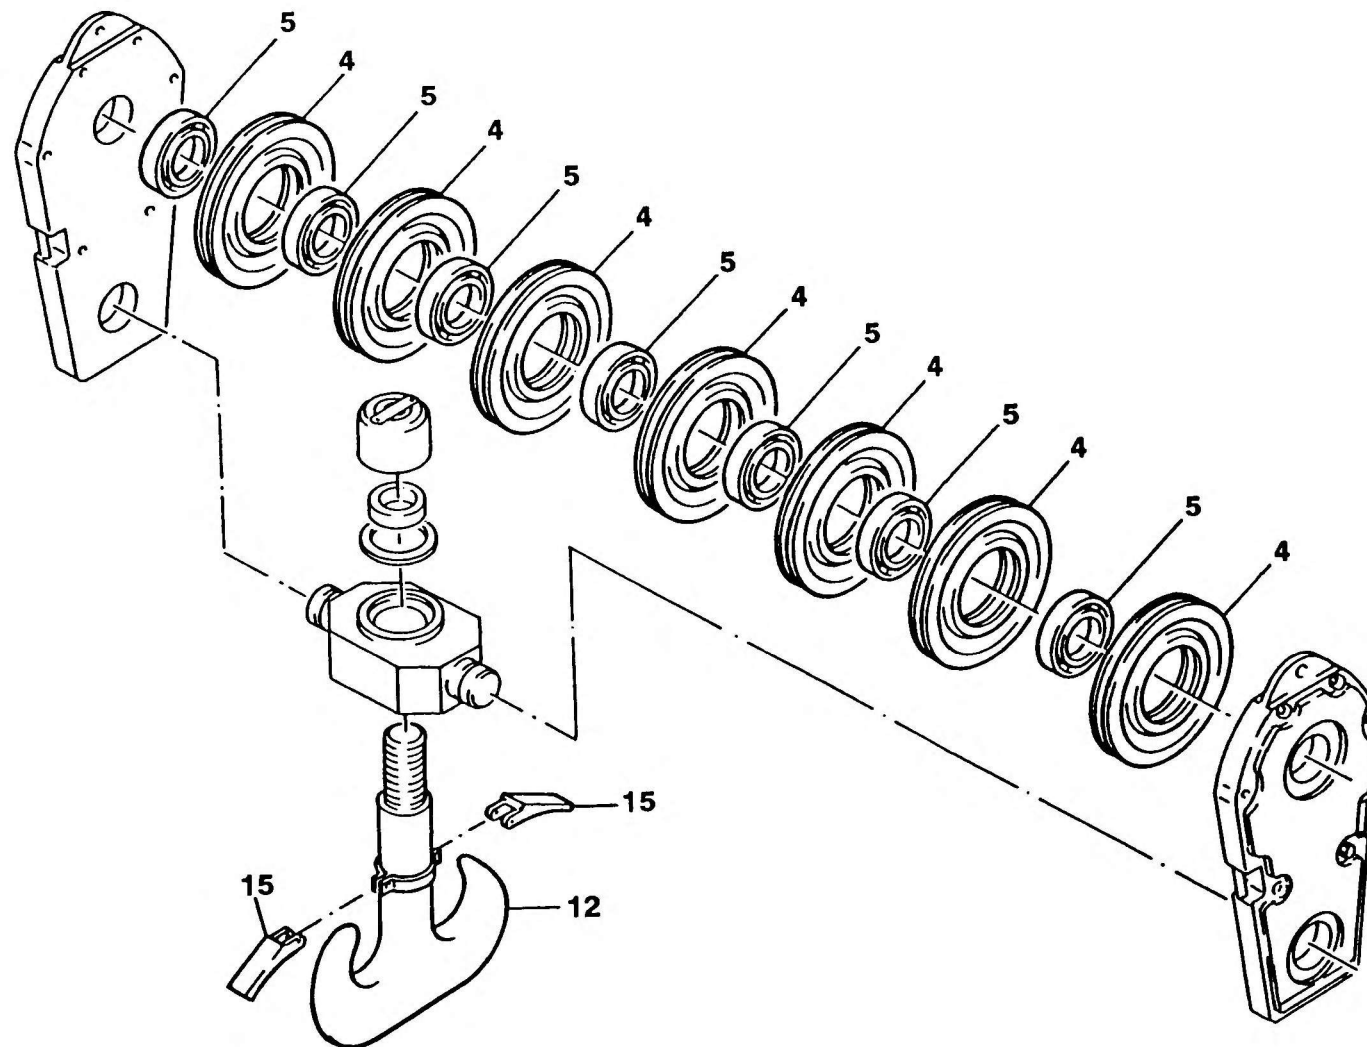

HAKENFLASCHE 140 T
HOOK BLOCK 140 T

BILDТАFEL PICTORIAL DISPLAY		
04.91	1927869-ETL	1/1

KMK 6160
BE 750
G 525

A01_143